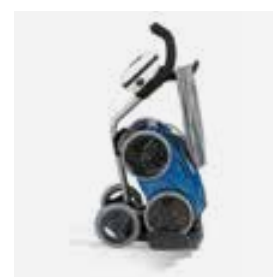

ZODIAC[®]
a better life[®]

ROBOT NETTOYEUR
ÉLECTRIQUE

LA PUISSANCE,
EN VERSION
4 ROUES MOTRICES

RV 5400

VORTEX™ PRO 4WD

1 UNE ASPIRATION PUISSANTE ET CONSTANTE

Les ingénieurs Zodiac[®] ont créé les premiers robots de piscine à **aspiration cyclonique**. Le tourbillon surpuissant à l'intérieur du filtre met les débris en suspension, ce qui réduit le colmatage du filtre et permet ainsi de **maintenir la performance du nettoyage**.

2 LE ROBOT TOUT TERRAIN

Le RV 5400 est équipé de 4 roues motrices qui lui confèrent une **parfaite adhérence** sur les parois. Il s'adapte à **tous types de revêtements** et **franchit plus facilement les obstacles**.

ÉQUIPEMENTS DE SÉRIE

Boîtier de commande

Programmable jusqu'à 7 jours

Bac filtrant

Facile d'accès et de grande capacité (5 litres)

Chariot de transport

ACCESSOIRES DISPONIBLES

Filtre débris très fins, Filtre débris fins, Filtre débris larges, Housse de protection